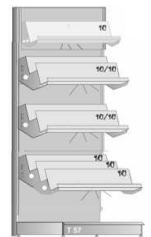

1x       3x       52x

**Zeitschriften Ablagesystem (1/2/2/3) - ohne Grundregal!**

Achsmaß:	100	Menge	125	Menge	66,5	Menge	Summe
Gesamtpreis:	199,00 €	x	229,00 €	x	179,00 €	x	
Wochenrate*:	3,83 €	x	4,40 €	x	3,44 €	x	